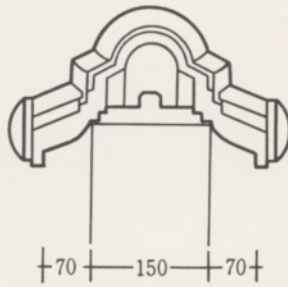

# タレ冠

ター1

〔タレ冠〕

ター2

〔タレ冠止め〕

ター3

〔タレ冠曲り〕

寸法

# (風格) 施工マニュアル (ブロック塀)

単位：mm