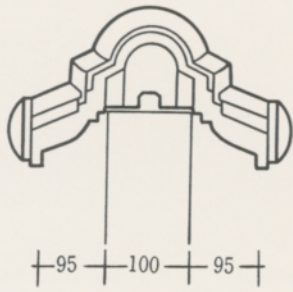

# タレ冠

ター1

〔タレ冠〕

ター2

〔タレ冠止め〕

ター3

〔タレ冠曲り〕

寸法

# (風格) 施工マニュアル (ブロック塀)

単位：mm