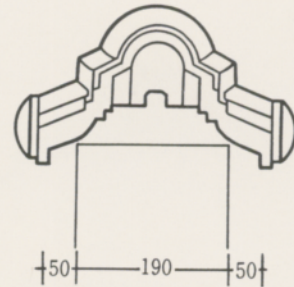

# タレ冠

ター1

〔タレ冠〕

ター2

〔タレ冠止め〕

ター3

〔タレ冠曲り〕

寸法

# (風格) 施工マニュアル (ブロック塀)

単位：mm