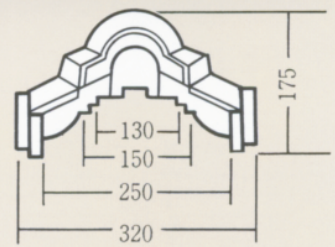

# 京箱

日本の住まいを一段とひきたたせる  
いぶし焼の塀瓦。

京-1

〔地〕

京-3

〔両棧〕

京-2

〔ハナ終り〕

# 西 淡

西-1

〔地〕

西-2

〔ハナ始め〕

西-3

〔両椽〕

寸法