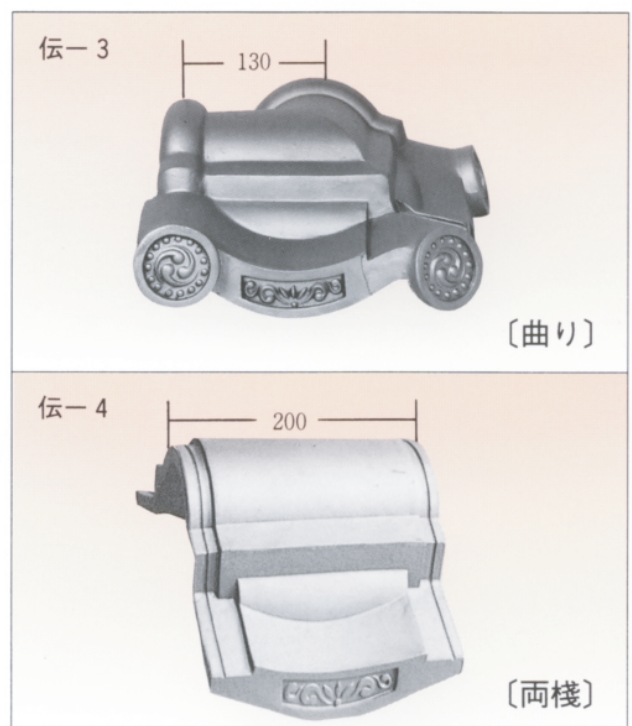

# 京箱

日本の住まいを一段とひきたたせる  
いぶし焼の塀瓦。

京-1

〔地〕

京-3

〔両棧〕

京-2

〔ハナ終り〕