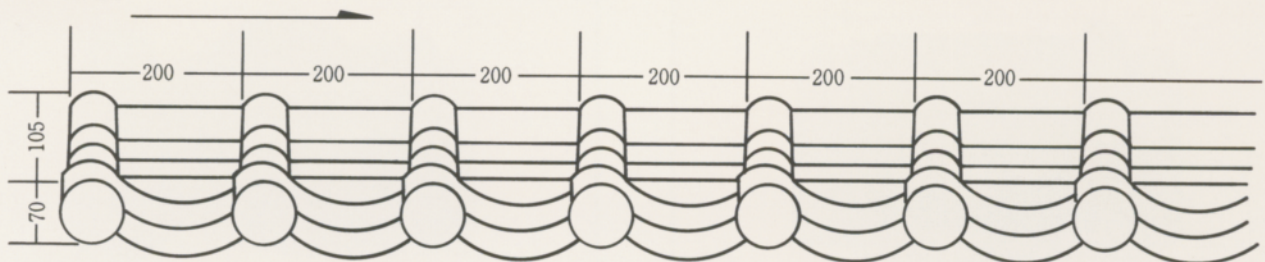

TYPE III

株式会社 ミハラ

●取扱店

JISが保証

昭 昭和窯業株式会社

兵庫県三原郡西淡町松帆古津路645
TEL.0799(36)2280 FAX.0799(36)3390

営業所 九州・三重・関東・四国・宮崎・大分