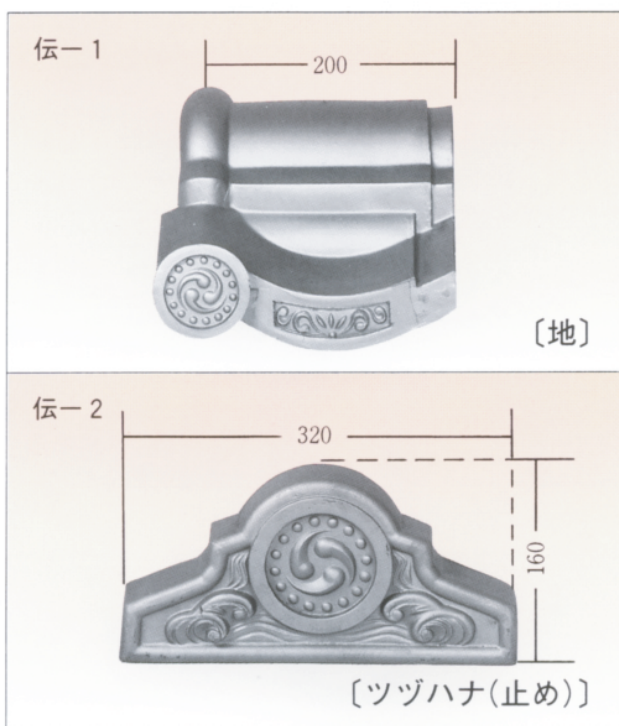

# 京箱

日本の住まいを一段とひきたたせる  
いぶし焼の塀瓦。

京-1

〔地〕

京-3

〔両棧〕

京-2

〔ハナ終り〕