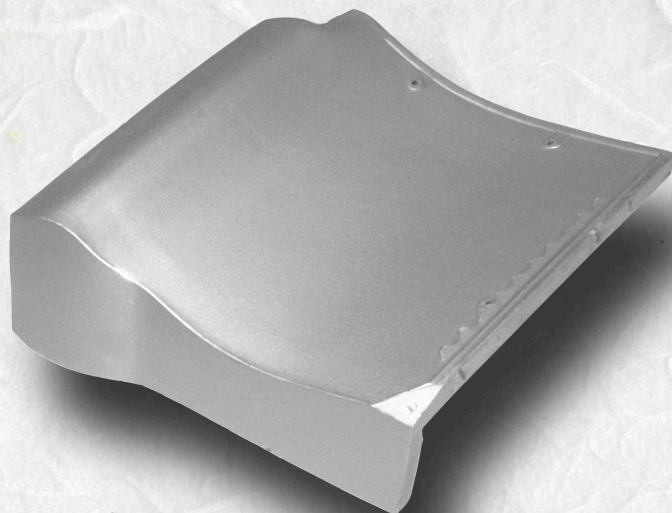

# 和風シンプル軒

和風シンプル軒は、従来の万十軒と同じ施工方法で、一文字軒に近いすっきりとした軒先が完成します。銅板の上にも、普通軒にも、同じ瓦が使用できるとも利便性の良い瓦です。

伝統の中に新しい和の形が現れた『和風シンプル軒』一般住宅はもとより、店舗・公共施設に個性と趣きのある建築物として都市空間に優しくとけこみます。

シンプルなデザインの中にやわらかさをプラスしました。

いぶし瓦は、地球に優しいエコ商品です。